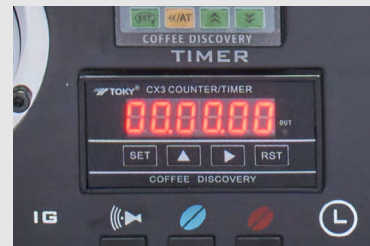

コーヒーロースター

COFFEE DISCOVERY

焙煎に必要な機能を超小型ボディに凝縮した本格派ロースター
ホームローストから専門店のサンプルロースターまで信頼を集める

- 連続焙煎ができる単独排気ファンを標準装備
- 構造のスリム化により、省スペースを実現
- 焙煎記録ソフト「ロースティングコンパス」との接続で自動プロファイリングが可能
- 大型店のサンプルロースターとしても活躍

仕様

型 式 : COFFEE DISCOVERY
サ イ ズ : W 661 × D 455 × H 710 (mm)
重 量 : 40 kg
消 費 電 力 : 67 W
定 格 燃 焼 量 : 2.2 kW (1,900 kcal / h)
電 源 : 単相 100 V
生 産 能 力 : 生豆 250 g / Batch
焙 煎 方 式 : 半熱風式 / 直火式
周 波 数 : 50 Hz / 60 Hz
ガ ス 種 : LPG / 各種都市ガス
接 続 ホ ー ス : LPG / 各種都市ガス 9.5 mm

主な機能

タイマー

株式会社 富士珈機

大阪本社 : 大阪市浪速区稲荷 1-8-29
東京支店 : 東京都足立区竹の塚 5-6-18

TEL. (06) 6568-0440 FAX. (06) 6568-0540
TEL. (03) 5851-8172 FAX. (03) 5851-8171

<https://fuji-royal.jp>