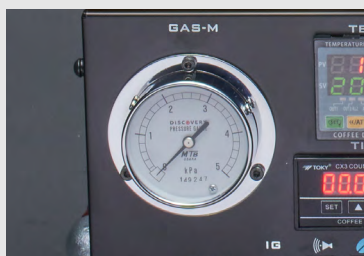

コーヒーロースター

COFFEE DISCOVERY

焙煎に必要な機能を超小型ボディに凝縮した本格派ロースター
ホームローストから専門店のサンプルロースターまで信頼を集める

- 連続焙煎ができる単独排気ファンを標準装備
- 構造のスリム化により、省スペースを実現
- 焙煎記録ソフト「ロースティングコンパス」との接続で自動プロファイリングが可能
- 大型店のサンプルロースターとしても活躍

仕様

型 式 : COFFEE DISCOVERY
サ イ ズ : W 661 × D 455 × H 710 (mm)
重 量 : 40 kg
消 費 電 力 : 67 W
定 格 燃 焼 量 : 2.2 kW (1,900 kcal / h)
電 源 : 単相 100 V
生 産 能 力 : 生豆 250 g / Batch
焙 煎 方 式 : 半熱風式 / 直火式
周 波 数 : 50 Hz / 60 Hz
ガ ス 種 : LPG / 各種都市ガス
接 続 ホ ー ス : LPG / 各種都市ガス 9.5 mm

主な機能

ガス圧計

株式会社 富士珈機

大阪本社 : 大阪市浪速区稲荷 1-8-29
東京支店 : 東京都足立区竹の塚 5-6-18

TEL. (06) 6568-0440 FAX. (06) 6568-0540
TEL. (03) 5851-8172 FAX. (03) 5851-8171

<https://fuji-royal.jp>