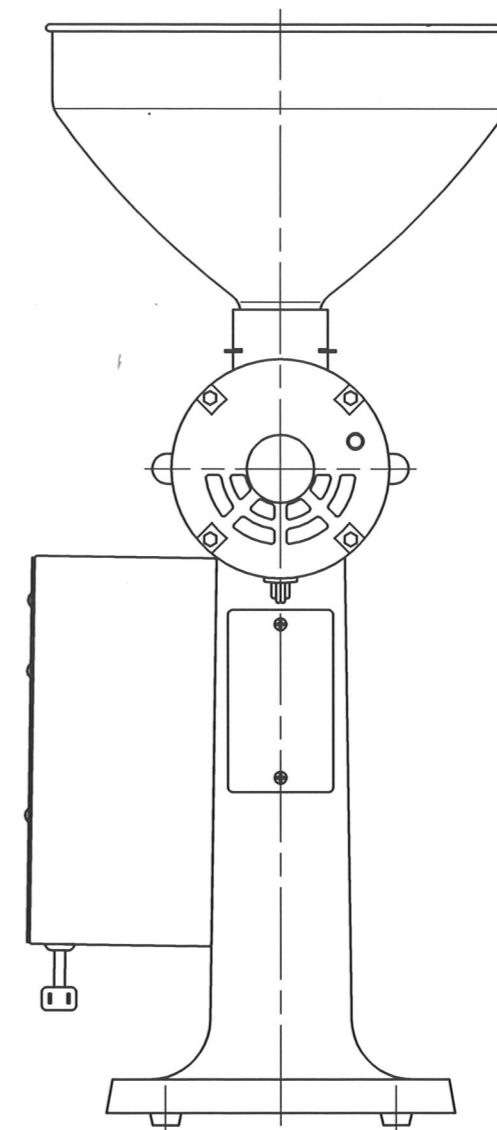

仕様一覧表

型式	R-750
サイズ	323(W)x418(D)x723(H)mm
重量	27kg
粉碎能力	1,000g / 毎分
ホッパー容量	2,500g
電源	単相 100V
定格電力	550W

記号	担当	日付	理由
△			
△	堤	2022/06/10	三相200V仕様終売の為
△	堤	2021/08/25	詳細更新の為

Approved by 	Design by 堤	Drawing by 堤	Customer Name Fujiroyal	Date 2016/08/26
			Unit Name R-750 ミル	Scale 1:5
			Parts Name 外観図	Projection 
			Drawing No. R750-MILL-0100	Rev. B