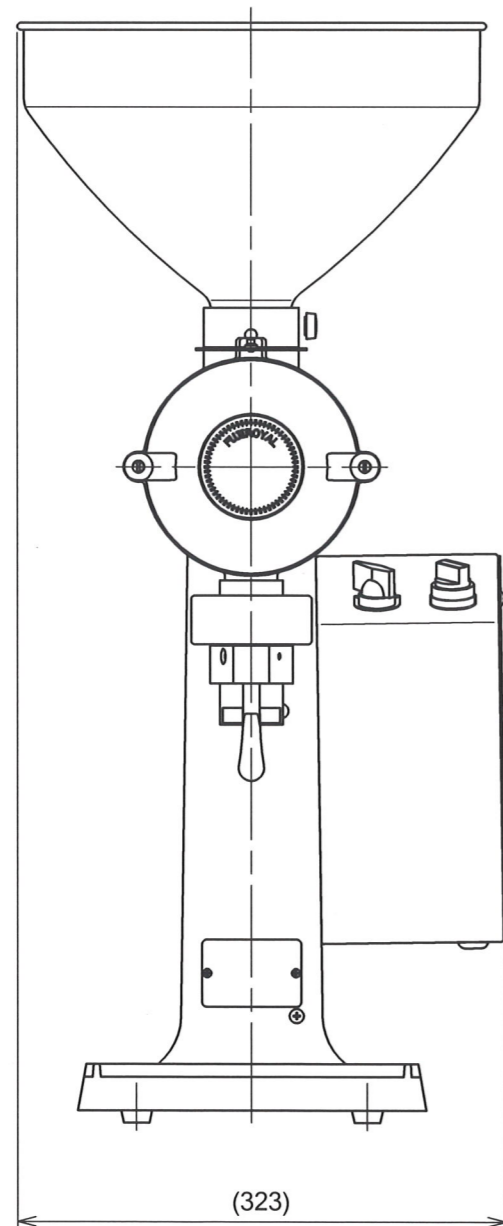

仕様一覧表

型式	R-750
サイズ	323(W)x418(D)x723(H)mm
重量	27kg
粉碎能力	1,000g / 毎分
ホッパー容量	2,500g
電源	単相 100V
定格電力	550W

記号	担当	日付	理由
△			
△	堤	2022/06/10	三相200V仕様終売の為
△	堤	2021/08/25	詳細更新の為

Approved by 	Design by 堤	Drawing by 堤	Customer Name Fujiroyal	Date 2016/08/26
			Unit Name R-750 ミル	Scale 1:5
			Parts Name 外観図	Projection 
			Drawing No. R750-MILL-0100	Rev. B