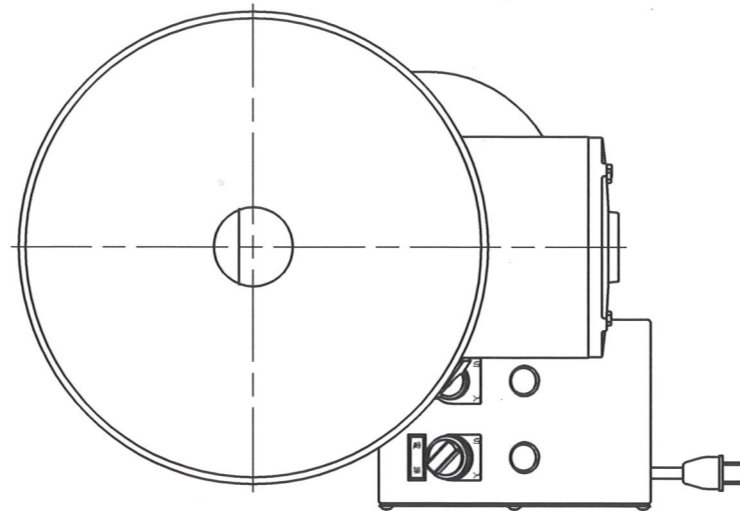

仕様一覧表

型式	R-750
サイズ	323(W)x418(D)x723(H)mm
重量	27kg
粉碎能力	1,000g / 毎分
ホッパー容量	2,500g
電源	単相 100V
定格電力	550W

記号	担当	日付	理由
△			
△	堤	2022/06/10	三相200V仕様終売の為
△	堤	2021/08/25	詳細更新の為

Approved by 	Design by 堤	Drawing by 堤	Customer Name Fujiroyal	Date 2016/08/26
			Unit Name R-750 ミル	Scale 1:5
			Parts Name 外観図	Projection 
			Drawing No. R750-MILL-0100	Rev. B