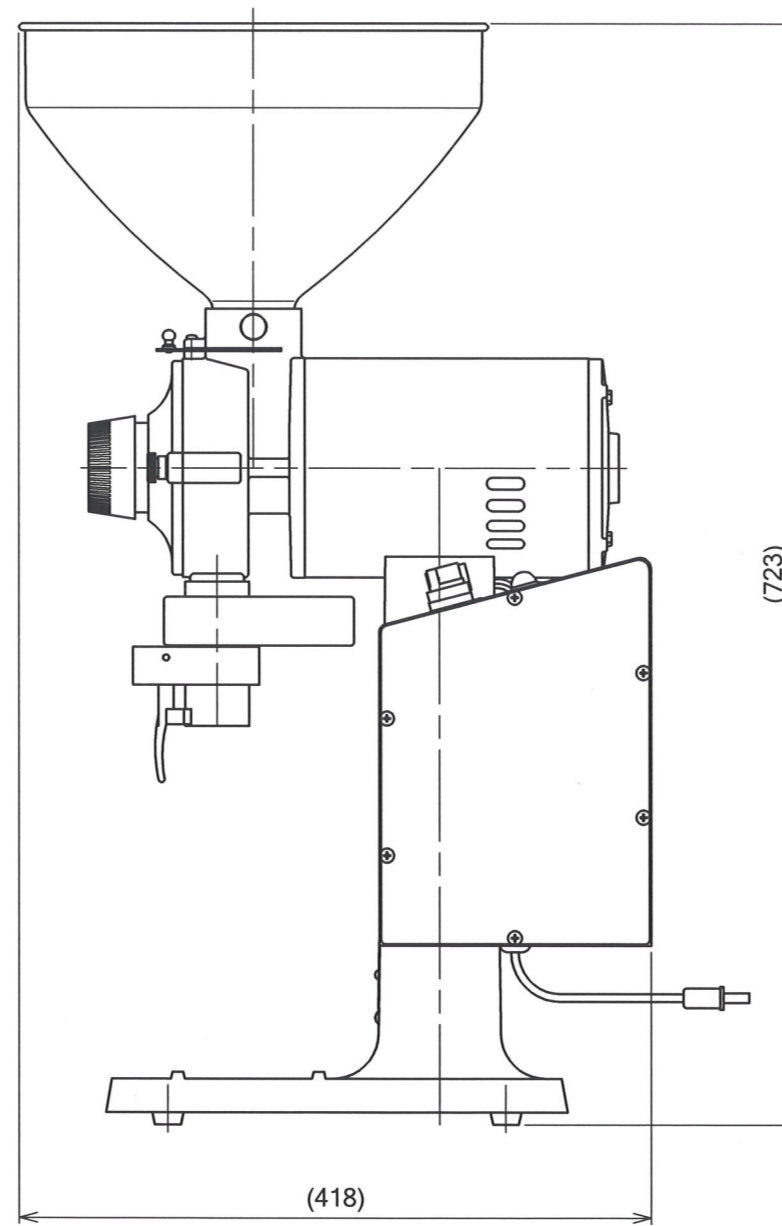

仕様一覧表

型式	R-750
サイズ	323(W)x418(D)x723(H)mm
重量	27kg
粉碎能力	1,000g / 毎分
ホッパー容量	2,500g
電源	単相 100V
定格電力	550W

記号	担当	日付	理由
△			
△	堤	2022/06/10	三相200V仕様終売の為
△	堤	2021/08/25	詳細更新の為

Approved by 	Design by 堤	Drawing by 堤	Customer Name Fujiroyal	Date 2016/08/26
			Unit Name R-750 ミル	Scale 1:5
			Parts Name 外観図	Projection 
			Drawing No. R750-MILL-0100	Rev. B