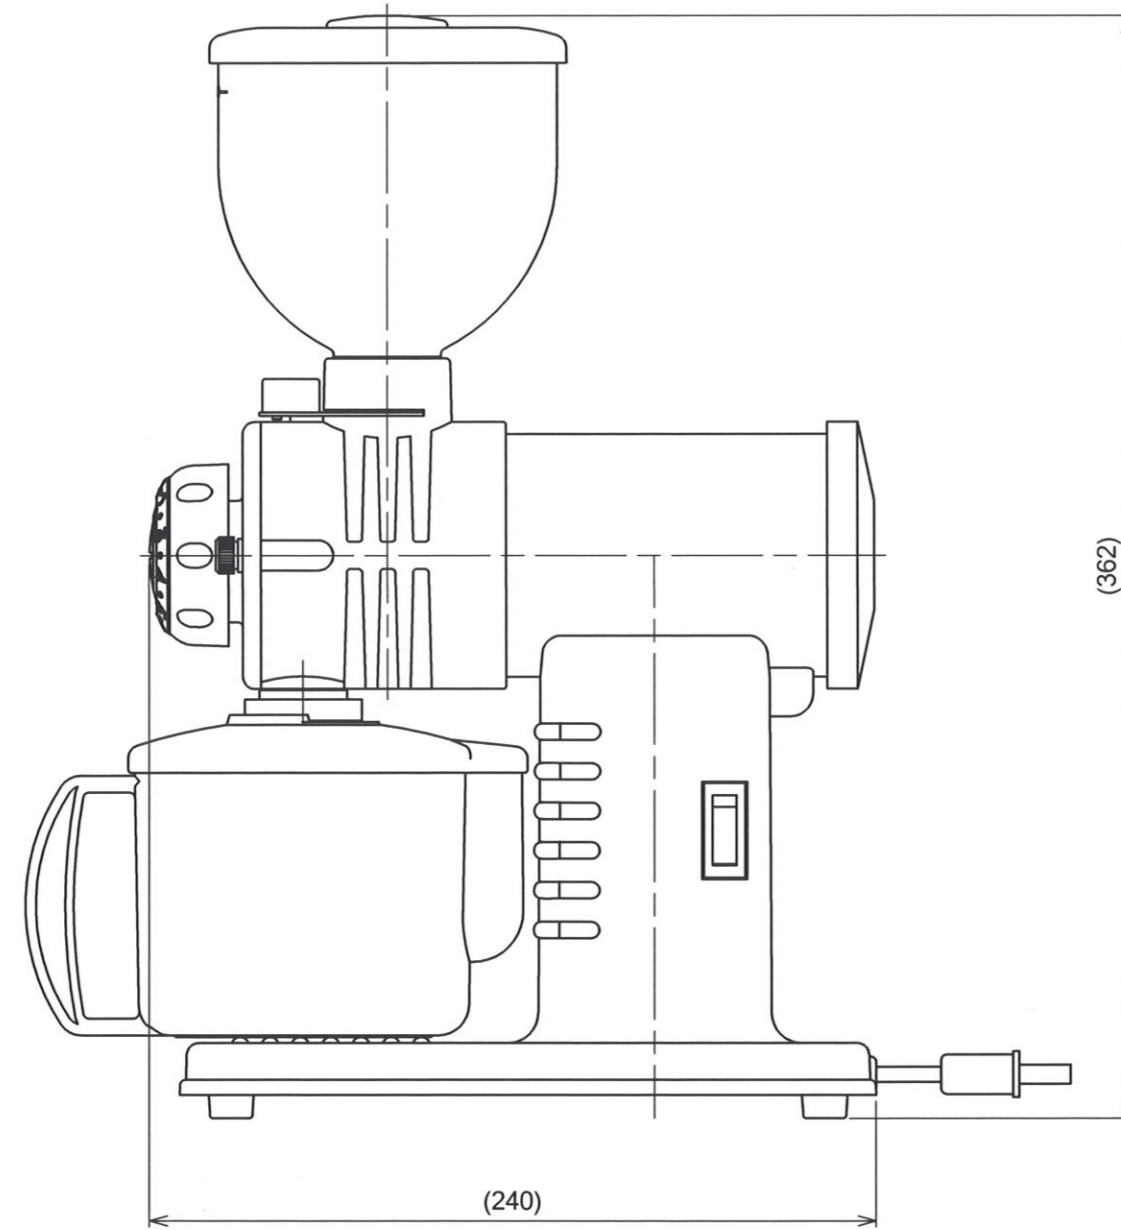

仕様一覧表

型式	R-220
サイズ	130(W)x240(D)x362(H)mm
重量	4.6kg
粉碎能力	400g / 毎分
ホッパー容量	200g
電源	単相 100V
定格電力	130W

記号	担当	日付	理由
△	堤	2021/08/25	詳細更新の為
△	堤	2019/11/01	詳細更新の為

Approved by 	Design by 堤	Drawing by 堤	Customer Name Fujiroyal	Date 2012/05/24
			Unit Name R-220 みるっこ	Scale 1:2.5
FUJI ROYAL 株式会社 富士珈機			Parts Name 外観図	Projection 
			Drawing No. R220-MILL-0100	Rev. B