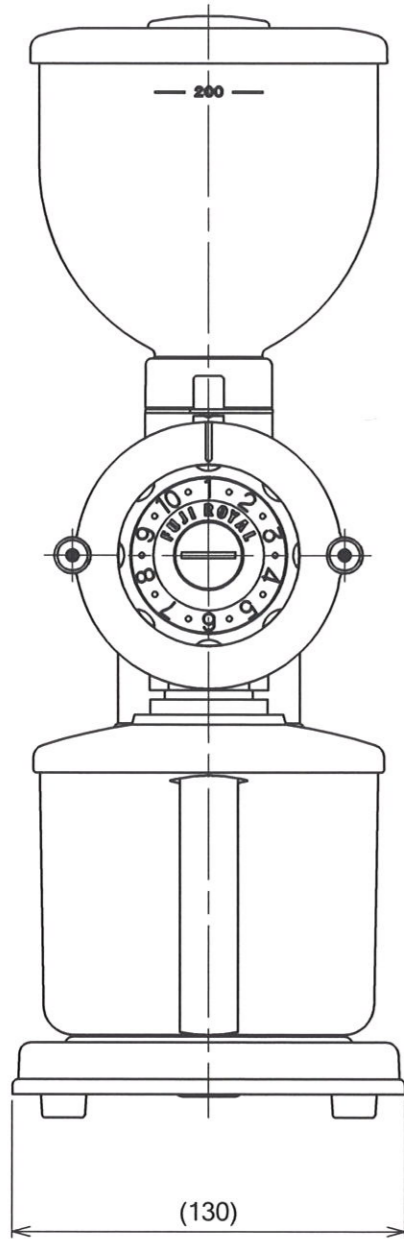

仕様一覧表

型式	R-220
サイズ	130(W)x240(D)x362(H)mm
重量	4.6kg
粉碎能力	400g / 毎分
ホッパー容量	200g
電源	単相 100V
定格電力	130W

記号	担当	日付	理由
△	堤	2021/08/25	詳細更新の為
△	堤	2019/11/01	詳細更新の為

Approved by 	Design by 堤	Drawing by 堤	Customer Name Fujiroyal	Date 2012/05/24
			Unit Name R-220 みるっこ	Scale 1:2.5
FUJI ROYAL 株式会社 富士珈機			Parts Name 外観図	Projection 
			Drawing No. R220-MILL-0100	Rev. B