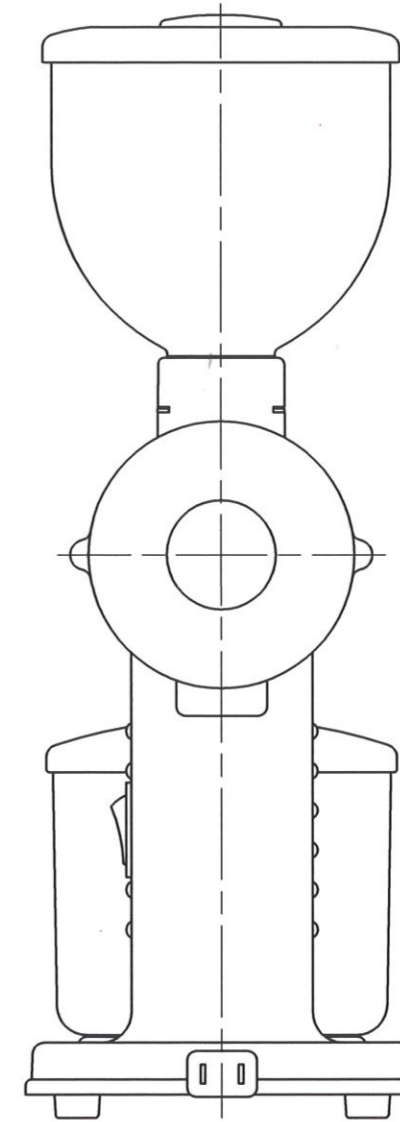

仕様一覧表

型式	R-220
サイズ	130(W)x240(D)x362(H)mm
重量	4.6kg
粉碎能力	400g / 毎分
ホッパー容量	200g
電源	単相 100V
定格電力	130W

記号	担当	日付	理由
△	堤	2021/08/25	詳細更新の為
△	堤	2019/11/01	詳細更新の為

Approved by 	Design by 堤	Drawing by 堤	Customer Name Fujiroyal	Date 2012/05/24
			Unit Name R-220 みるっこ	Scale 1:2.5
FUJI ROYAL 株式会社 富士珈機			Parts Name 外観図	Projection 
			Drawing No. R220-MILL-0100	Rev. B