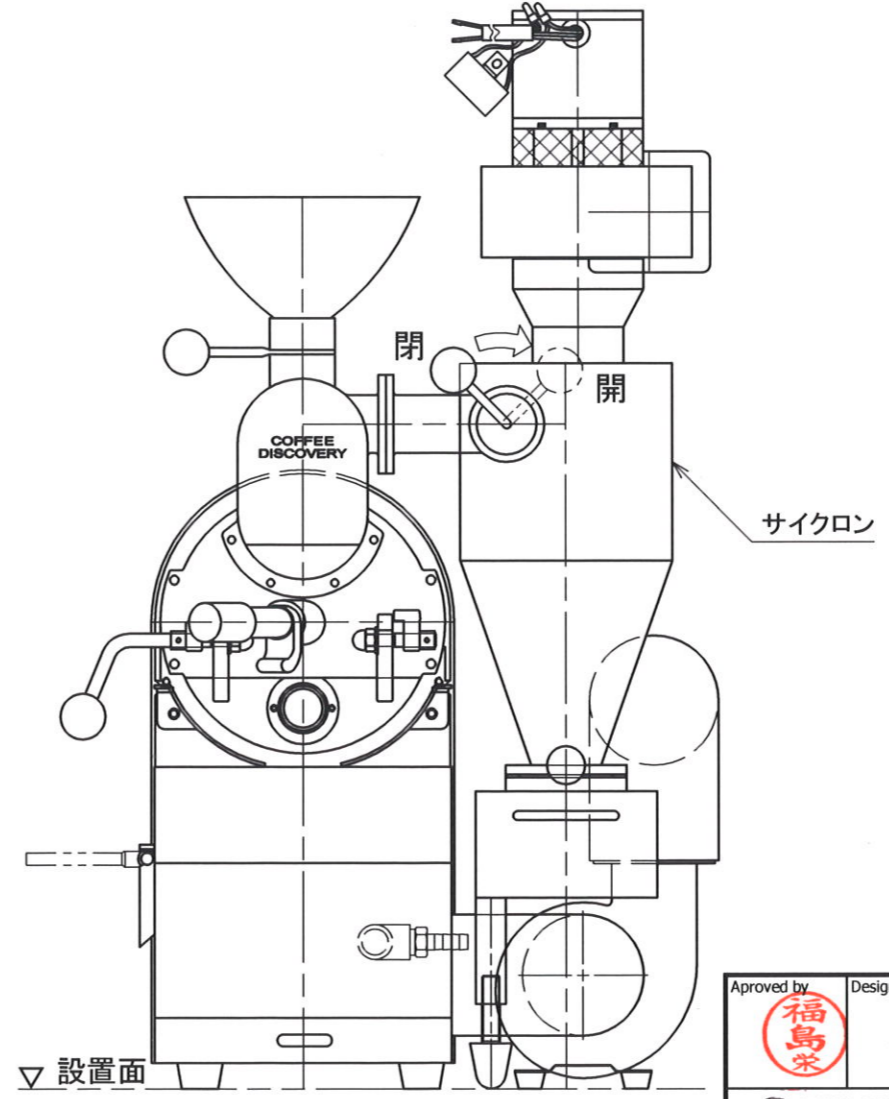

記号	担当	日付	理由
△A	堤	2014/10/20	細部詳細修正
△B	堤	2017/10/02	細部詳細修正
△C	林	2020/12/24	外観更新

焙煎機仕様一覧表		
型式	COFFEE DISCOVERY	
生産能力	生豆250g/ Batch	
重量	40kg	
電源	単相 100V	
消費電力	70W	
定格燃焼量	2.2kW (1,900kcal/h)	
ガス接続径	LPG・各種都市ガス	ホース: 9.5mm

Approved by 	Design by 堤	Drawing by 林	Customer Name Fujiroyal	Date 2014/09/22
 株式会社 富士珈機			Unit Name COFFEE DISCOVERY	Scale 1:5
			Parts Name 製品外観図	Projection 
			Drawing No. D250-FUJI-EP00	Rev. C