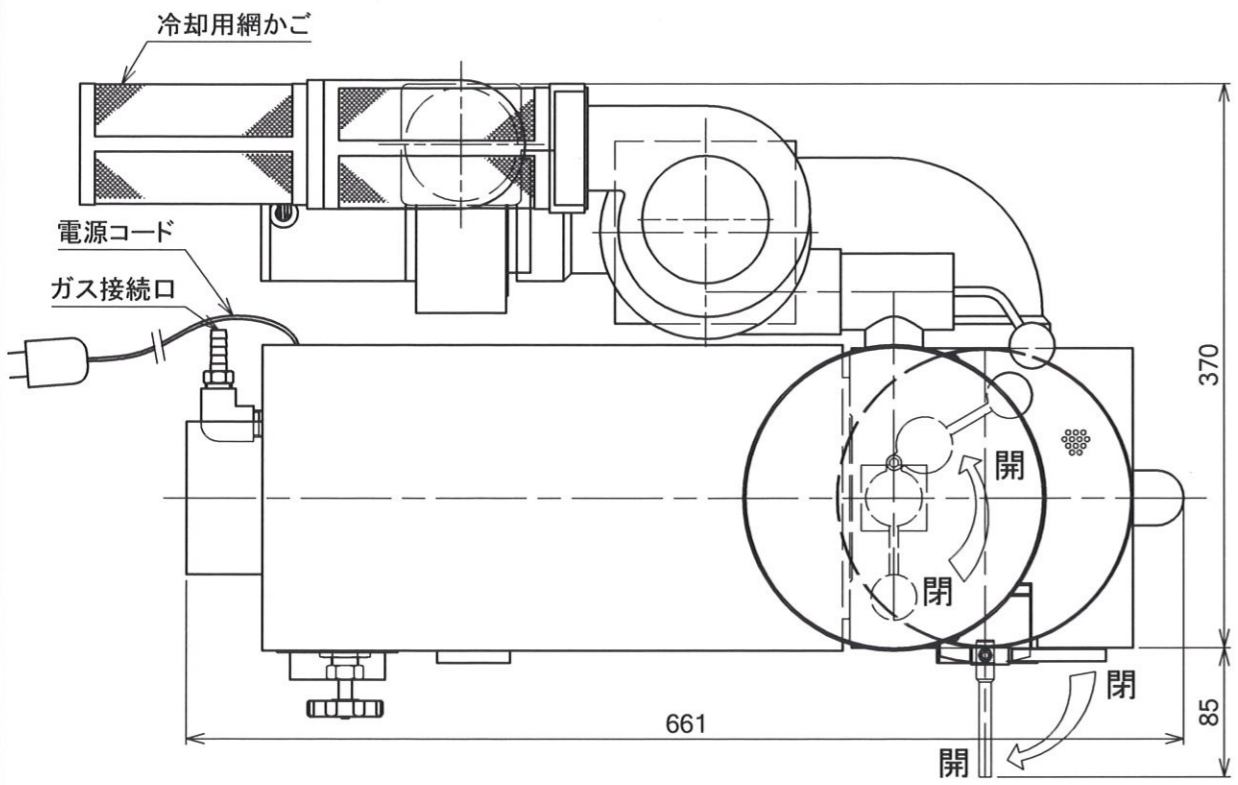

記号	担当	日付	理由
△A	堤	2014/10/20	細部詳細修正
△B	堤	2017/10/02	細部詳細修正
△C	林	2020/12/24	外観更新

焙煎機仕様一覧表		
型式	COFFEE DISCOVERY	
生産能力	生豆250g/ Batch	
重量	40kg	
電源	単相 100V	
消費電力	70W	
定格燃焼量	2.2kW (1,900kcal/h)	
ガス接続径	LPG・各種都市ガス	ホース: 9.5mm

Approved by 	Design by 堤	Drawing by 林	Customer Name Fujiroyal	Date 2014/09/22
 株式会社 富士珈機			Unit Name COFFEE DISCOVERY	Scale 1:5
			Parts Name 製品外観図	Projection 
			Drawing No. D250-FUJI-EP00	Rev. C