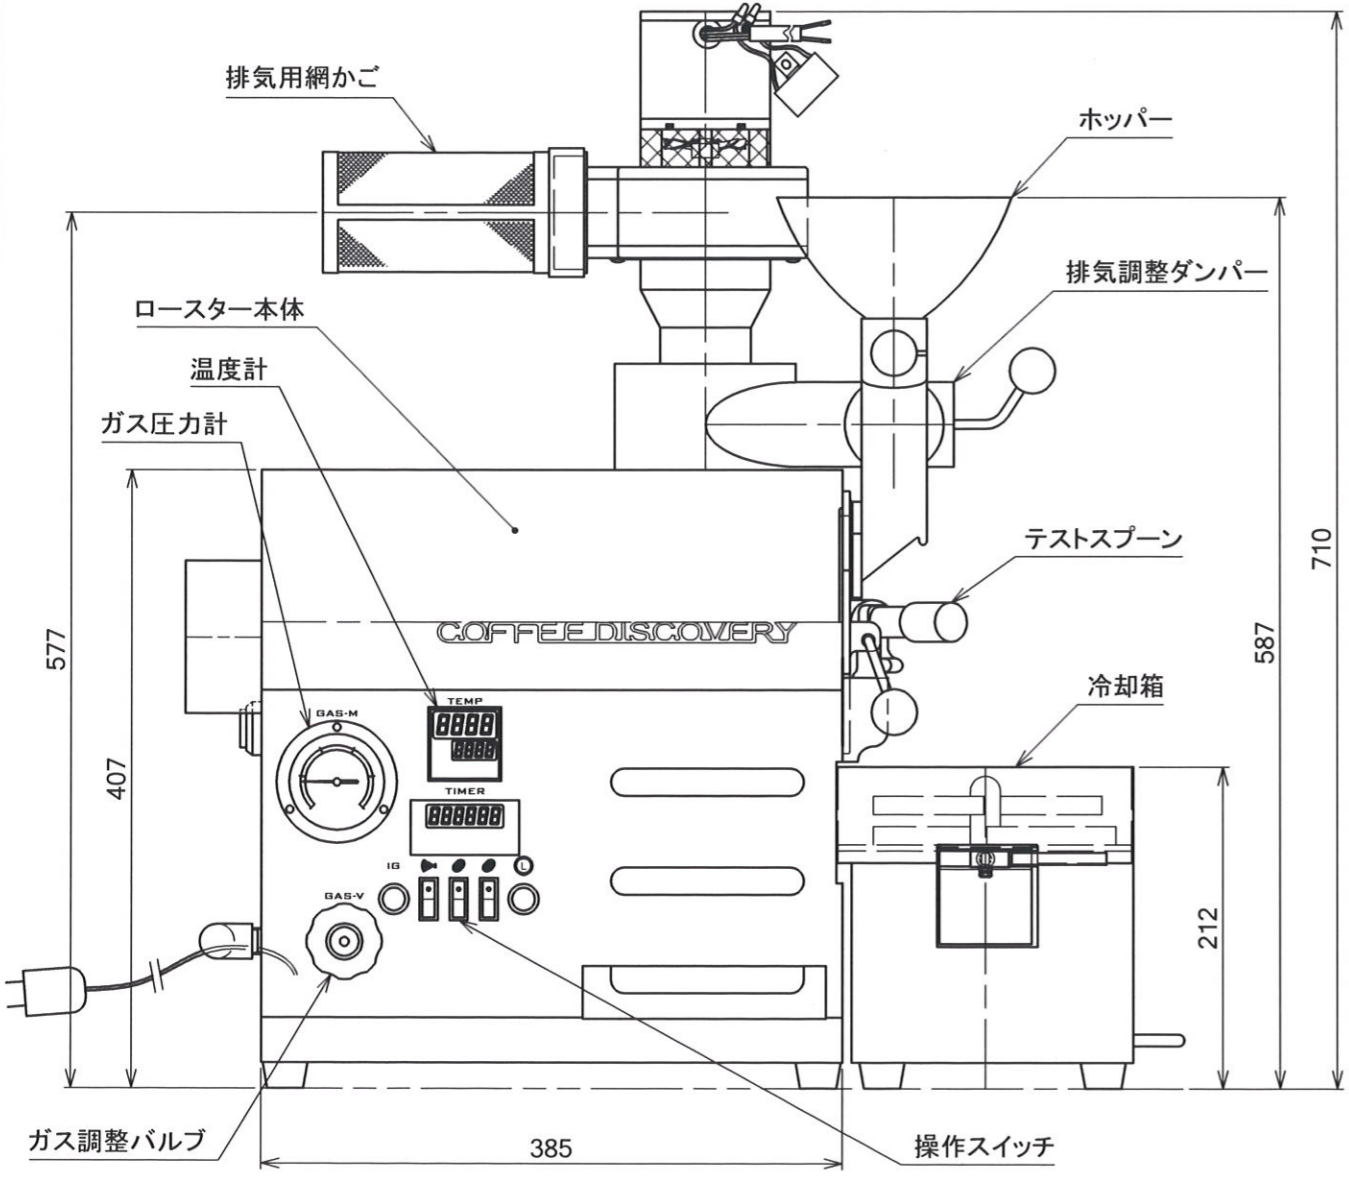

記号	担当	日付	理由
△A	堤	2014/10/20	細部詳細修正
△B	堤	2017/10/02	細部詳細修正
△C	林	2020/12/24	外観更新

焙煎機仕様一覧表		
型式	COFFEE DISCOVERY	
生産能力	生豆250g/ Batch	
重量	40kg	
電源	単相 100V	
消費電力	70W	
定格燃焼量	2.2kW (1,900kcal/h)	
ガス接続径	LPG・各種都市ガス	ホース: 9.5mm

Approved by 	Design by 堤	Drawing by 林	Customer Name Fujiroyal	Date 2014/09/22
 株式会社 富士珈機			Unit Name COFFEE DISCOVERY	Scale 1:5
			Parts Name 製品外観図	Projection 
			Drawing No. D250-FUJI-EP00	Rev. C