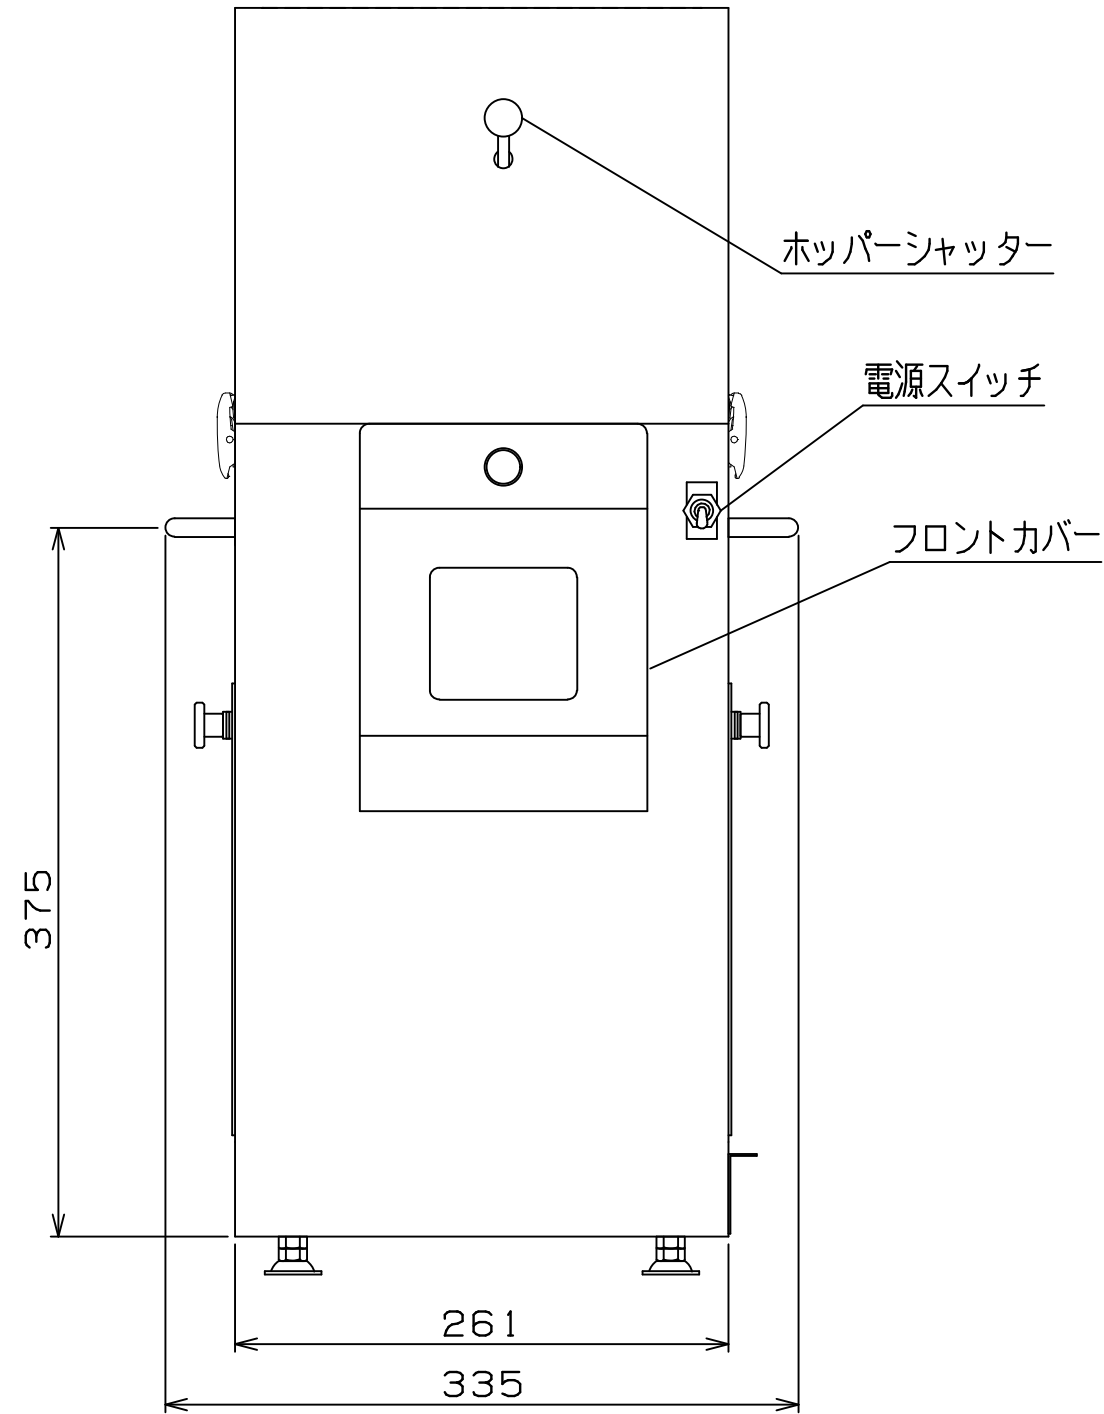

用途	珈琲豆（生豆・焙煎豆）専用
動力	単相100V 65w
ホッパー容量	生豆：8kg 焙煎豆：4kg
製品質量	30kg

年月日	図番	変更理由	氏名	年月日	図番	変更理由	氏名	機種	CS1	作成日	材質	員数		
				2019.06.17	△	アジャスター変更に伴い、調整代変更。(20~60→20~40) C12019015	泉登	部品名	寸法図	2019.06.17	尺度	1:4	製図	泉登
年月日	図番	変更理由	氏名	年月日	図番	変更理由	氏名	図番	D003-00	板厚			(株)丸七製作所	