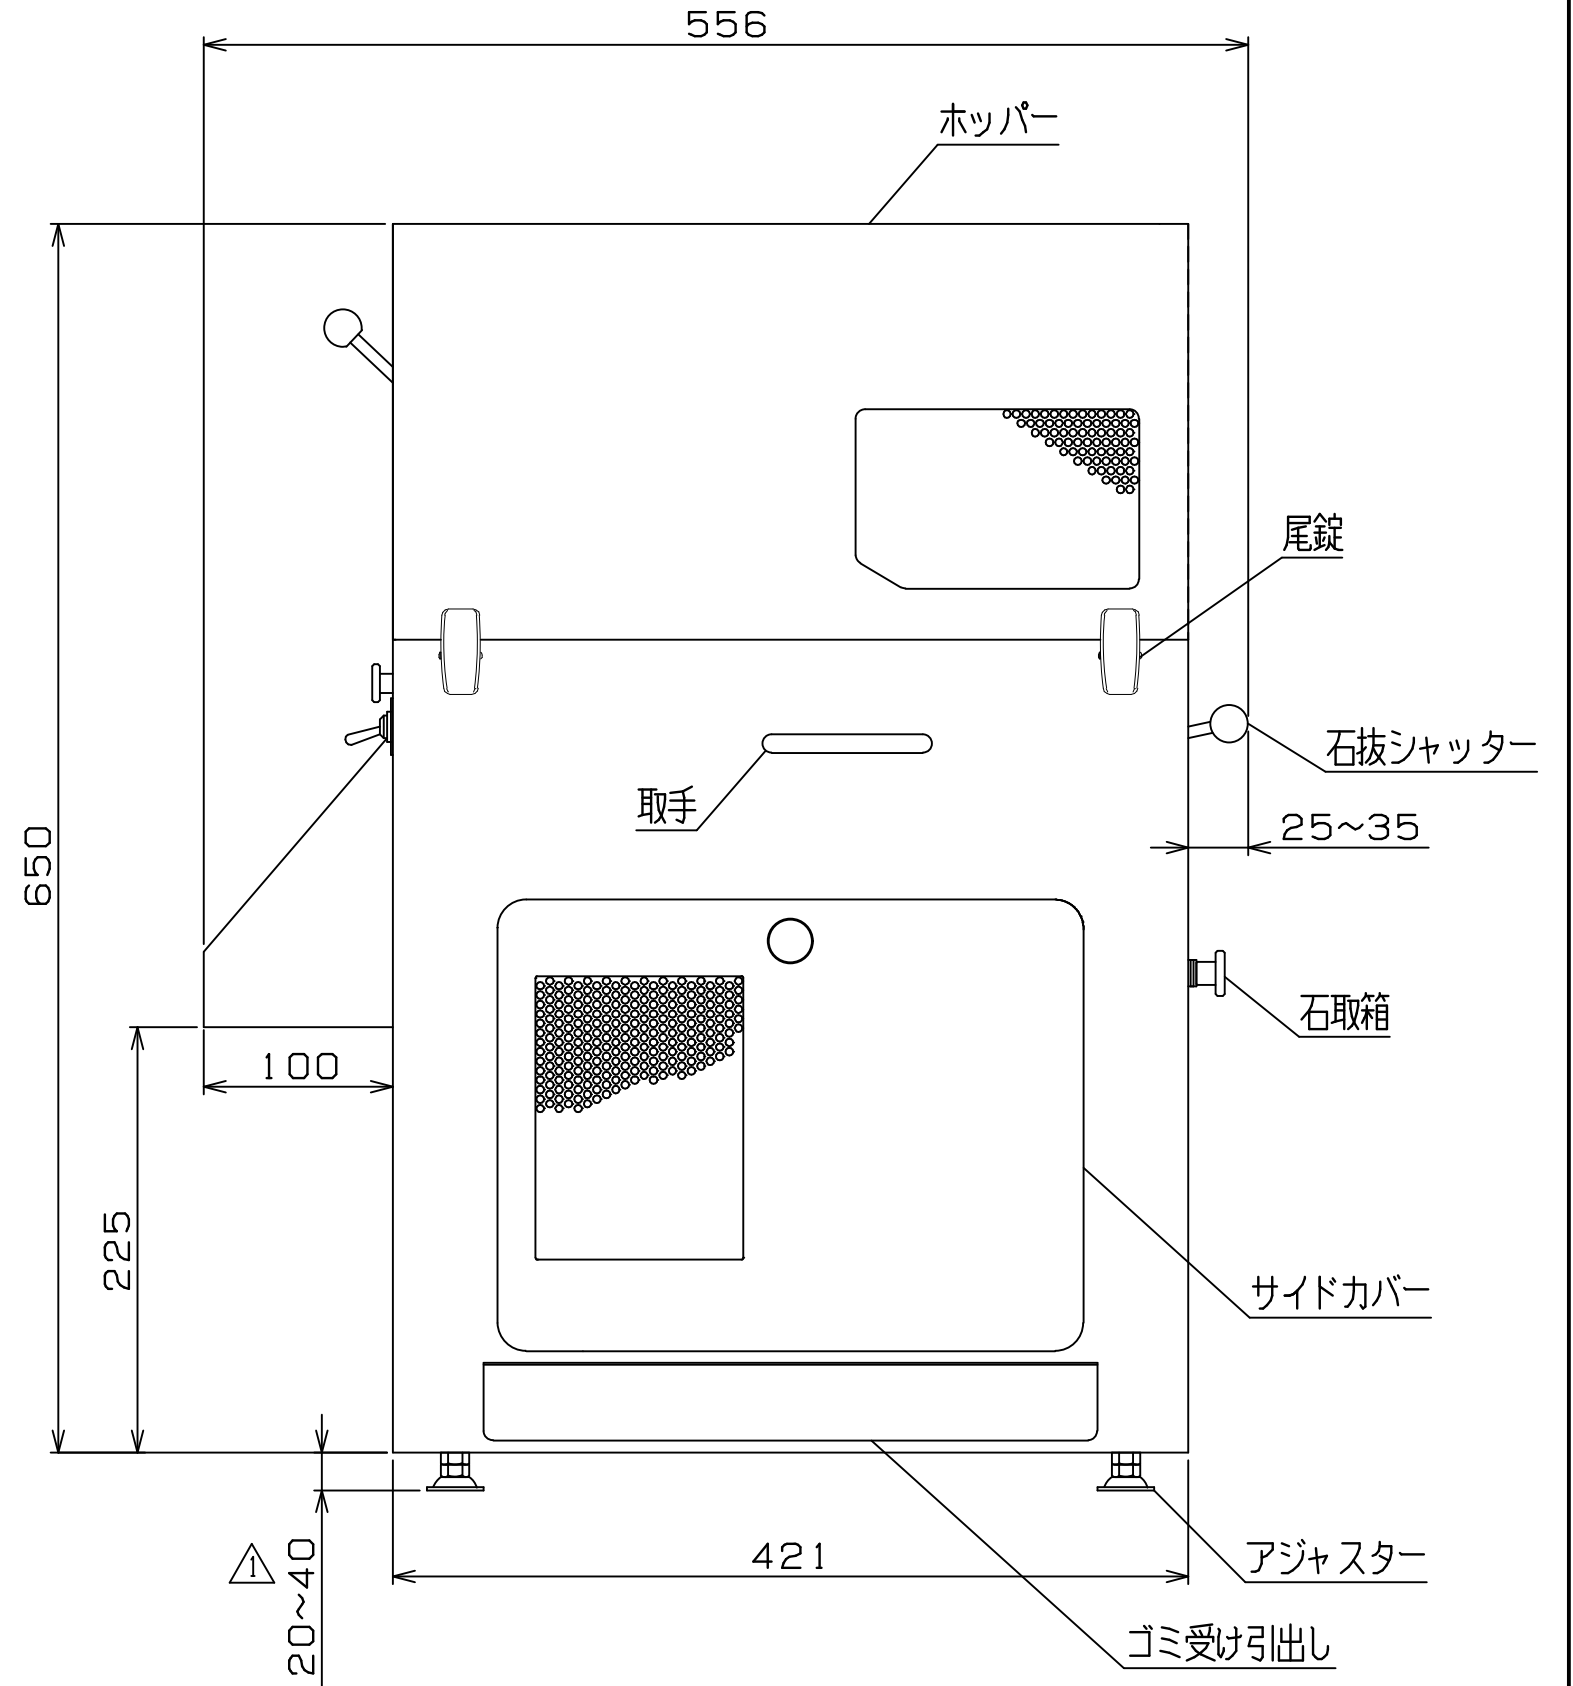

用途	珈琲豆（生豆・焙煎豆）専用
動力	単相100V 65w
ホッパー容量	生豆：8kg 焙煎豆：4kg
製品質量	30kg

年月日	図番	変更理由	氏名	年月日	図番	変更理由	氏名	機種	CS1	作成日	材質	員数		
				2019.06.17	△	アジャスター変更に伴い、調整代変更。(20~60→20~40) C12019015	泉登	部品名	寸法図	2019.06.17	尺度	1:4	製図	泉登
年月日	図番	変更理由	氏名	年月日	図番	変更理由	氏名	図番	D003-00	板厚			(株)丸七製作所	